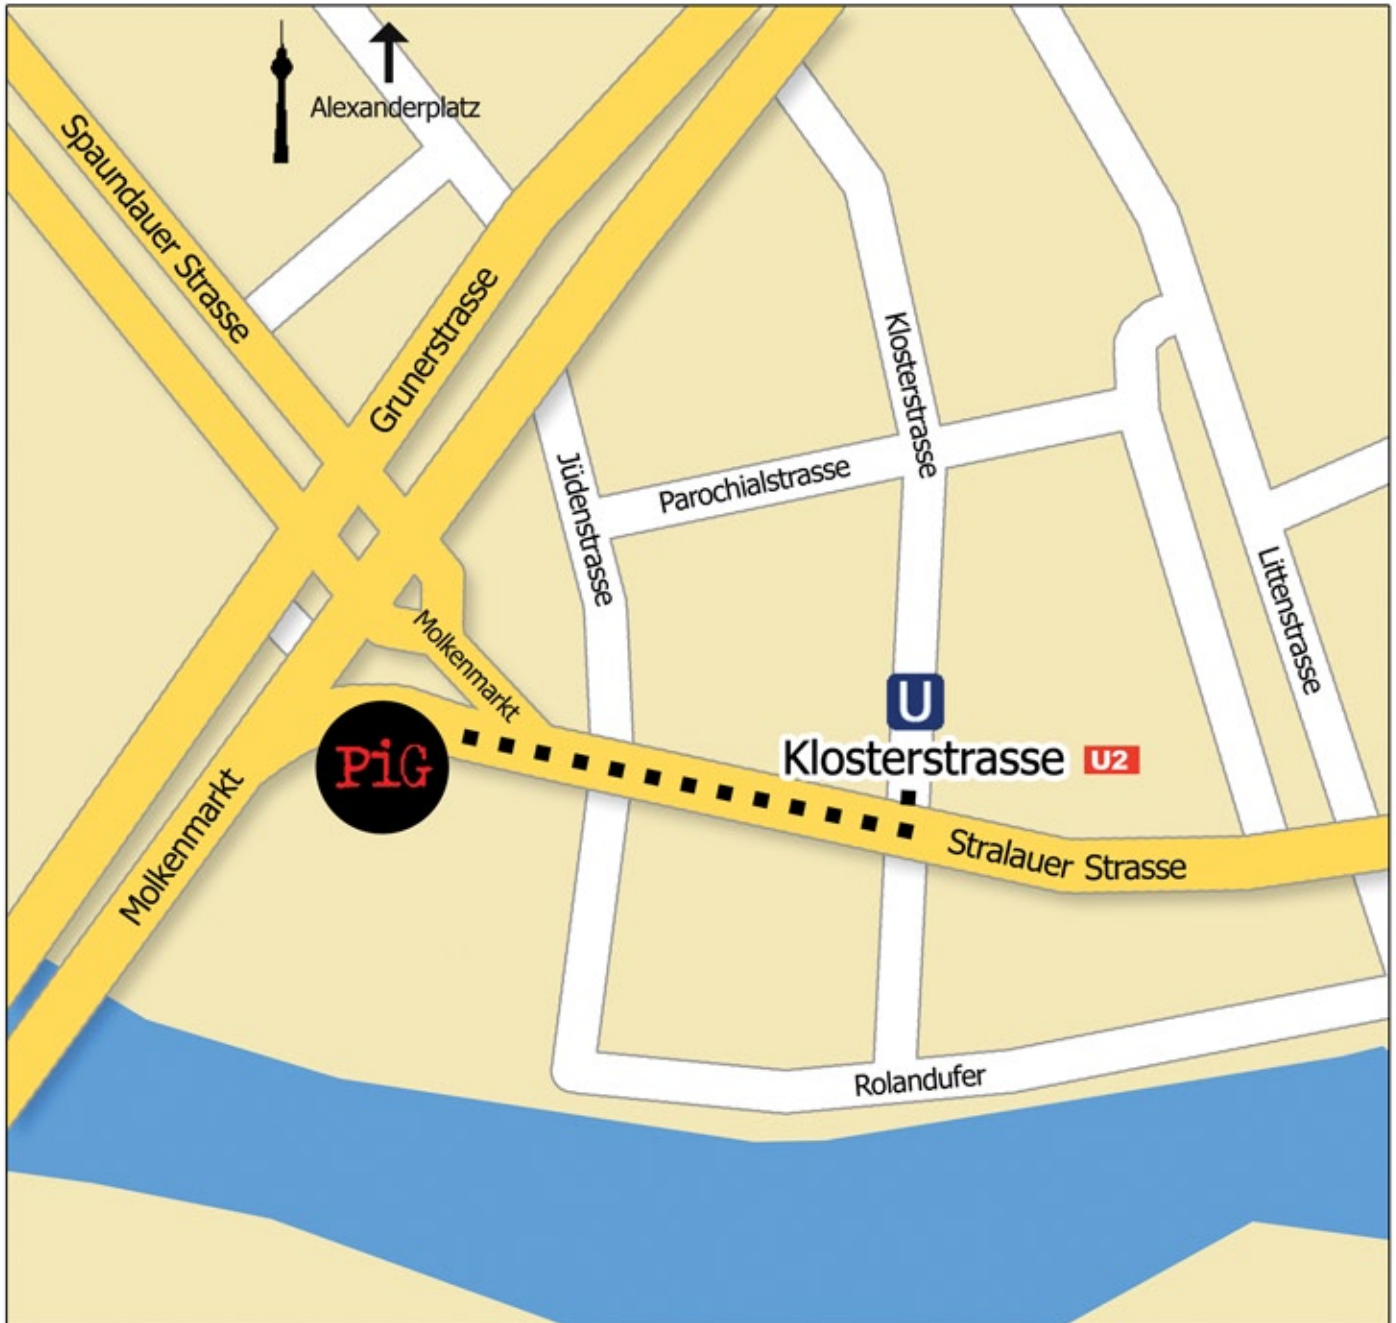

## Getting there

NEW/NEUE LOCATION

**PiG @ Münze Berlin**  
**Molkenmarkt 2, 10179 Berlin**

U-Bahn

**U2** Wittenbergplatz (Folsom Europe) ➔ U2 Klosterstrasse (south exit)